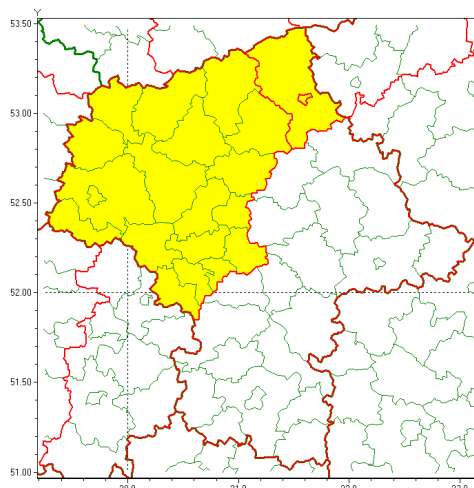

Zasięg ostrzeżenia w województwie

Opady marznące

Ostrzeżenie meteorologiczne Nr 105

Nazwa biura	IMGW-PIB Centralne Biuro Prognoz Meteorologicznych - Wydział w Warszawie
Zjawisko/stopień zagrożenia	Opady marznące/1
Obszar	województwo mazowieckie powiat ostrołęcki
Ważność	od godz. 12:20 dnia 14.12.2021 do godz. 23:00 dnia 14.12.2021
Przebieg	Prognozowane są słabe opady marznącego deszczu lub/oraz mławki powodujące goledek.
Prawdopodobieństwo wystąpienia zjawiska(%)	80%
Uwagi	Brak.
Dyrektor synoptyk IMGW-PIB	Michał Folwarski
Godzina i data wydania	godz. 12:18 dnia 14.12.2021
SMS	IMGW-PIB OSTRZEŻENIE: MARZNĄCE OPADY/1 mazowieckie/ostrołęcki od 12:20/14.12 do 23:00/14.12.2021 marznące opady, drogi liskie.