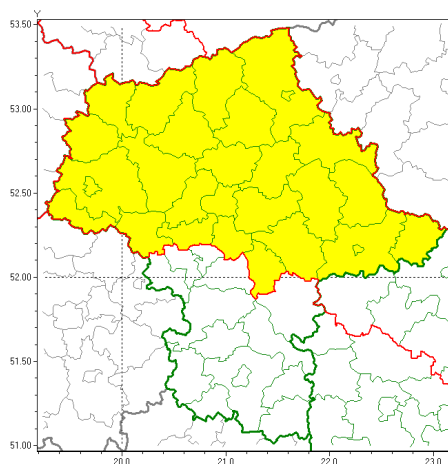

Zasięg ostrzeżeń w województwie

Burze z gradem
2021-07-05 11:43

WOJEWÓDZTWO MAZOWIECKIE
OSTRZEŻENIA METEOROLOGICZNE ZBIORCZO NR 120
WYKAZ OBYWATELI ZUCIANYCH OSTRZEŻENIAMI
o godz. 11:43 dnia 05.07.2021

Zjawisko/Stopień zagrożenia	Burze z gradem/1
Obszar (w nawiasie numer ostrzeżenia dla powiatu)	powiaty: ciechanowski(61), gostyniński(56), legionowski(58), łosicki(65), makowski(66), miński(63), mławski(62), nowodworski(59), ostrołęcki(68), Ostrołęka(68), ostrowski(66), otwocki(60), Płock(57), płocki(57), płoński(58), przasnyski(65), pułtuski(62), Siedlce(65), siedlecki(65), sierpecki(61), sochaczewski(55), sokołowski(64), Warszawa(58), warszawski zachodni(58), węgrowski(61), wołomiński(59), wyszkowski(60), uroński(59)
Ważność	od godz. 14:00 dnia 05.07.2021 do godz. 21:00 dnia 05.07.2021
Prawdopodobieństwo	80%
Przebieg	Prognozowane są burze, którym miejscami będą towarzyszyć opady deszczu do 30 mm oraz porywy wiatru do 70 km/h. Miejscami grad.
SMS	IMGW-PIB OSTRZEŻENIA: BURZE Z GRADEM/1 mazowieckie (28 powiatów) od 14:00/05.07 do 21:00/05.07.2021 deszcz 30 mm, grad, porywy 70 km/h. Dotyczy powiatów: ciechanowski, gostyniński, legionowski, łosicki, makowski, miński, mławski, nowodworski, ostrołęcki, Ostrołęka, ostrowski, otwocki, Płock, płocki, płoński, przasnyski, pułtuski, Siedlce, siedlecki, sierpecki, sochaczewski, sokołowski, Warszawa, warszawski zachodni, węgrowski, wołomiński, wyszkowski i uroński.
RSO	Woj. mazowieckie (28 powiatów), IMGW-PIB wydał ostrzeżenie pierwszego stopnia o burzach z gradem
Uwagi	Brak.