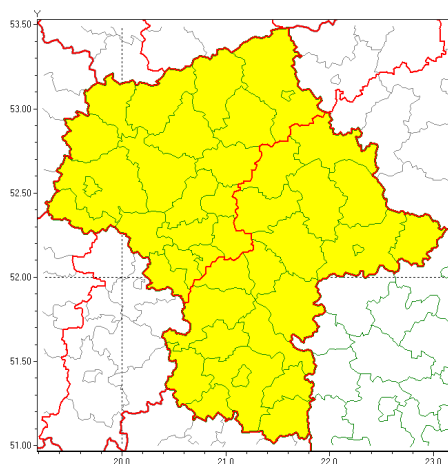

Zasięg ostrzeżeń w województwie

Opady marznące
2021-12-14 09:22

WOJEWÓDZTWO MAZOWIECKIE OSTRZEŻENIA METEOROLOGICZNE ZBIORCZO NR 199 WYKAZ OBOWIĄZUJĄCYCH OSTRZEŻEŃ o godz. 09:22 dnia 14.12.2021

Zjawisko/Stopień zagrożenia	Opady marznące/1
Obszar (w nawiasie numer ostrzeżenia dla powiatu)	powiaty: białobrzeski(93), garwoliński(95), grójecki(95), kozienicki(95), lipski(93), łosicki(101), miński(100), ostrowski(100), otwocki(96), piaseczyński(94), przysuski(93), Radom(94), radomski(94), Siedlce(101), siedlecki(101), sokołowski(100), szydlowiecki(92), węgrowski(98), wołomiński(94), wyszkowski(93), zwoleński(93)
Ważność	od godz. 12:00 dnia 14.12.2021 do godz. 23:00 dnia 14.12.2021
Prawdopodobieństwo	80%
Przebieg	Prognozowane są słabe opady marznącego deszczu lub mawki powodujące gołoled.
SMS	IMGW-PIB OSTRZEŻENIA: MARZĄCE OPADY/1 mazowieckie (21 powiatów) od 12:00/14.12 do 23:00/14.12.2021 marznące opady, drogi liskie. Dotyczy powiatów: białobrzeski, garwoliński, grójecki, kozienicki, lipski, łosicki, miński, ostrowski, otwocki, piaseczyński, przysuski, Radom, radomski, Siedlce, siedlecki, sokołowski, szydlowiecki, węgrowski, wołomiński, wyszkowski i zwoleński.
RSO	Woj. mazowieckie (21 powiatów), IMGW-PIB wydał ostrzeżenia pierwszego stopnia o opadach marzących
Uwagi	Brak.
Zjawisko/Stopień zagrożenia	Opady marznące/1