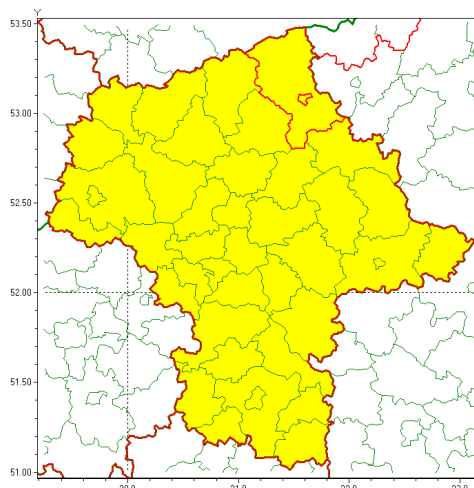

Zasięg ostrzeżenia w województwie

Silny mróz

Ostrzeżenie meteorologiczne Nr 29

Nazwa biura	IMGW-PIB Centralne Biuro Prognoz Meteorologicznych - Wydział w Warszawie
Zjawisko/stopień zagrożenia	Silny mróz/ 1
Obszar	województwo mazowieckie powiat ostrołęcki
Ważność	od godz. 20:00 dnia 12.02.2021 do godz. 09:00 dnia 13.02.2021
Przebieg	Prognozuje się temperatury minimalne w nocy miejscami od -16°C do -14°C. Wiatr o średniej prędkości od 15 km/h do 25 km/h.
Prawdopodobieństwo wystąpienia zjawiska(%)	70%
Uwagi	Brak.
Dyrektor synoptyk IMGW-PIB	Kamil Walczak
Godzina i data wydania	godz. 11:59 dnia 12.02.2021
SMS	IMGW-PIB OSTRZEŻENIE: MRÓZ/1 mazowieckie/ostrołęcki od 20:00/12.02 do 09:00/13.02.2021 temp. min -16 st, wiatr 25 km/h.