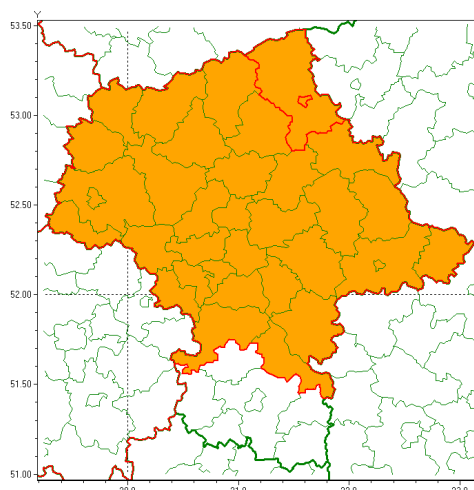

email: meteo.warszawa@imgw.pl

www: www.imgw.pl

Zasięg ostrzeżenia w województwie

Burze z gradem

Ostrzeżenie meteorologiczne Nr 56

Nazwa biura	IMGW-PIB Centralne Biuro Prognoz Meteorologicznych w Warszawie
Zjawisko/stopień zagrożenia	Burze z gradem/ 2
Obszar	województwo mazowieckie powiat ostrołęcki
Ważność	od godz. 15:00 dnia 10.07.2020 do godz. 02:00 dnia 11.07.2020
Przebieg	Prognozuje się wystąpienie burz z opadami deszczu miejscami do 30 mm oraz porywami wiatru do 100 km/h, lokalnie do 110 km/h. Miejscami grad.
Prawdopodobieństwo wystąpienia zjawiska(%)	85%
Uwagi	Brak.
Dyrektor synoptyk IMGW-PIB	Michał Jaworski
Godzina i data wydania	godz. 11:34 dnia 10.07.2020
SMS	IMGW-PIB OSTRZEŻENIE: BURZE Z GRADEM/2 mazowieckie/ostrołęcki od 15:00/10.07 do 02:00/11.07.2020 deszcz 30 mm, porywy 110 km/h.