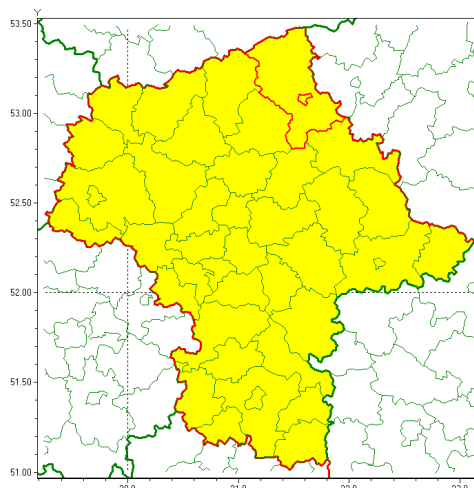

email: meteo.warszawa@imgw.pl

www: www.imgw.pl

Zasięg ostrzeżenia w województwie

Burze z gradem

Ostrzeżenie meteorologiczne Nr 57

Nazwa biura	IMGW-PIB Centralne Biuro Prognoz Meteorologicznych w Warszawie
Zjawisko/stopień zagrożenia	Burze z gradem/ 1
Obszar	województwo mazowieckie powiat ostrołęcki
Ważność	od godz. 14:00 dnia 16.07.2020 do godz. 23:00 dnia 16.07.2020
Przebieg	Prognozuje się wystąpienie burz z opadami deszczu miejscami od 20 mm do 30 mm, lokalnie do 40 mm oraz porywami wiatru do 70 km/h. Miejscami grad.
Prawdopodobieństwo wystąpienia zjawiska(%)	80%
Uwagi	Brak.
Dyrektor synoptyk IMGW-PIB	Katarzyna Cisiłowska
Godzina i data wydania	godz. 07:18 dnia 16.07.2020
SMS	IMGW-PIB OSTRZEŻENIE: BURZE Z GRADEM/1 mazowieckie/ostrołęcki od 14:00/16.07 do 23:00/16.07.2020 deszcz 40 mm, porywy 70 km/h, grad.