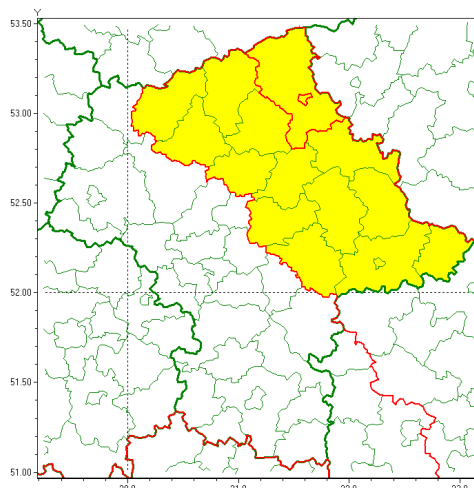

email: meteo.warszawa@imgw.pl

www: www.imgw.pl

Zasięg ostrzeżenia w województwie

Burze z gradem

Ostrzeżenie meteorologiczne Nr 58

Nazwa biura	IMGW-PIB Centralne Biuro Prognoz Meteorologicznych w Warszawie
Zjawisko/stopień zagrożenia	Burze z gradem/ 1
Obszar	województwo mazowieckie powiat ostrołęcki
Ważność	od godz. 14:00 dnia 17.07.2020 do godz. 21:00 dnia 17.07.2020
Przebieg	Prognozuje się wystąpienie burz z opadami deszczu miejscami od 20 mm do 30 mm oraz porywami wiatru do 70 km/h. Miejscami grad.
Prawdopodobieństwo wystąpienia zjawiska(%)	85%
Uwagi	Z uwagi na dynamiczną sytuację ostrzeżenie może być aktualizowane.
Dyrektor synoptyk IMGW-PIB	Ilona Bazyluk
Godzina i data wydania	godz. 09:19 dnia 17.07.2020
SMS	IMGW-PIB OSTRZEŻA: BURZE Z GRADEM/1 mazowieckie/ostrołęcki od 14:00/17.07 do 21:00/17.07.2020 deszcz 30 mm, porywy 70 km/h, grad.