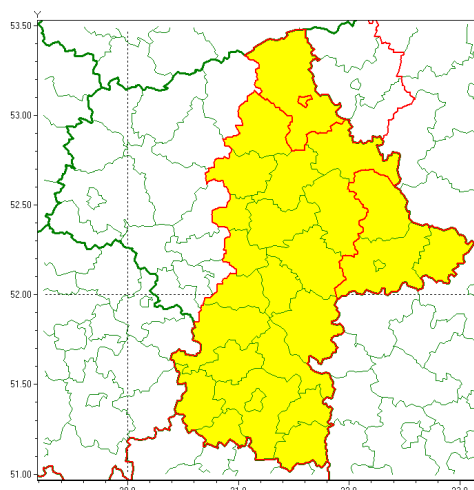

### Zasięg ostrzeżenia w województwie

Burze z gradem

### Ostrzeżenie meteorologiczne Nr 62

<b>Nazwa biura</b>	IMGW-PIB Centralne Biuro Prognoz Meteorologicznych - Wydział w Warszawie
<b>Zjawisko/stopień zagrożenia</b>	Burze z gradem/ 1
<b>Obszar</b>	województwo mazowieckie <b>powiat ostrołęcki</b>
<b>Ważność</b>	od godz. 11:00 dnia 25.06.2021 do godz. 24:00 dnia 25.06.2021
<b>Przebieg</b>	Prognozowane są burze, którym miejscami będą towarzyszyć ulewne opady deszczu od 20 mm do 30 mm, lokalnie do 40 mm oraz porywy wiatru do około 90 km/h. Miejscami grad.
<b>Prawdopodobieństwo wystąpienia zjawiska(%)</b>	80%
<b>Uwagi</b>	Brak.
<b>Dyrektor synoptyk IMGW-PIB</b>	Dorota Pacocha
<b>Godzina i data wydania</b>	godz. 10:01 dnia 25.06.2021
<b>SMS</b>	IMGW-PIB OSTRZEŻENIE: BURZE Z GRADEM/1 mazowieckie/ostrołęcki od 11:00/25.06 do 24:00/25.06.2021 deszcz 40 mm, grad, porywy 90 km/h.