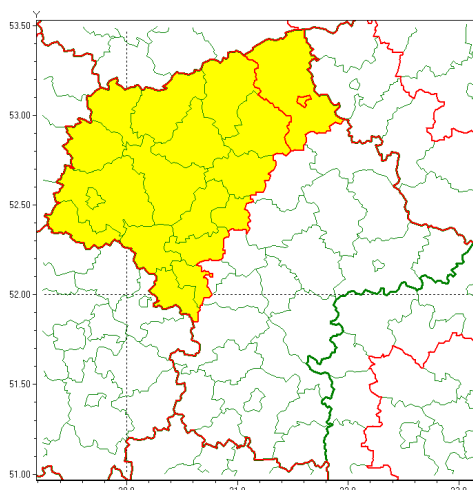

### Zasięg ostrzeżenia w województwie

Burze z gradem

### Ostrzeżenie meteorologiczne Nr 70

Nazwa biura	IMGW-PIB Centralne Biuro Prognoz Meteorologicznych - Wydział w Warszawie
Zjawisko/stopień zagrożenia	Burze z gradem/ 1
Obszar	województwo mazowieckie <b>powiat ostrołęcki</b>
Ważność	od godz. 13:00 dnia 08.07.2021 do godz. 22:00 dnia 08.07.2021
Przebieg	Prognozowane są burze, którym miejscami będą towarzyszyć opady deszczu od 20 mm do 30 mm, lokalnie do 40 mm oraz porywy wiatru do 90 km/h. Miejscami grad.
Prawdopodobieństwo wystąpienia zjawiska(%)	80%
Uwagi	Brak.
Dyrektor synoptyk IMGW-PIB	Ilona Bazyluk
Godzina i data wydania	godz. 07:24 dnia 08.07.2021
SMS	IMGW-PIB OSTRZEŻENIE: BURZE Z GRADEM/1 mazowieckie/ostrołęcki od 13:00/08.07 do 22:00/08.07.2021 deszcz 40 mm, grad, porywy 90 km/h.