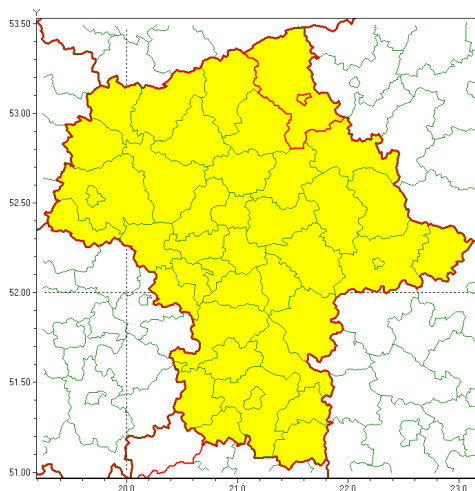

Zasięg ostrzeżenia w województwie

Burze z gradem

Ostrzeżenie meteorologiczne Nr 74

Nazwa biura	IMGW-PIB Centralne Biuro Prognoz Meteorologicznych - Wydział w Warszawie
Zjawisko/stopień zagrożenia	Burze z gradem/ 1
Obszar	województwo mazowieckie powiat ostrołęcki
Ważność	od godz. 02:15 dnia 13.07.2021 do godz. 24:00 dnia 13.07.2021
Przebieg	Prognozowane są burze, którym miejscami będą towarzyszyć opady deszczu od 20 mm do 30 mm, lokalnie do 40 mm oraz porywy wiatru do 80 km/h. Miejscami grad.
Prawdopodobieństwo wystąpienia zjawiska(%)	80%
Uwagi	Brak.
Dyrektor synoptyk IMGW-PIB	Mariusz Cebula
Godzina i data wydania	godz. 02:09 dnia 13.07.2021
SMS	IMGW-PIB OSTRZEŻENIE: BURZE Z GRADEM/1 mazowieckie/ostrołęcki od 02:15/13.07 do 24:00/13.07.2021 deszcz 40 mm, grad, porywy 80 km/h.