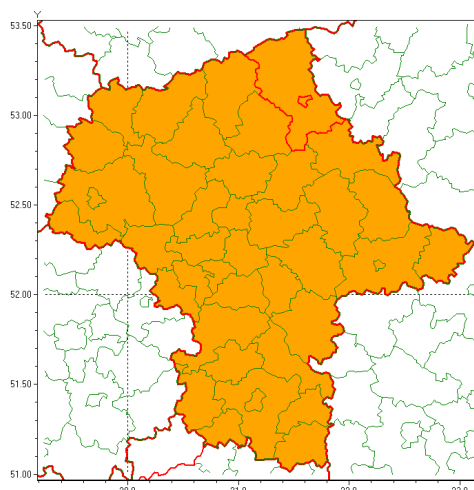

Zasięg ostrzeżenia w województwie

Burze z gradem

Ostrzeżenie meteorologiczne Nr 80

Nazwa biura	IMGW-PIB Centralne Biuro Prognoz Meteorologicznych - Wydział w Warszawie
Zjawisko/stopień zagrożenia	Burze z gradem/ 2
Obszar	województwo mazowieckie powiat ostrołęcki
Ważność	od godz. 14:00 dnia 26.07.2021 do godz. 02:00 dnia 27.07.2021
Przebieg	Prognozowane są burze, którym miejscami będą towarzyszyły ulewne opady deszczu od 30 mm do 40 mm, lokalnie w przypadku kumulacji opadów do 60 mm oraz porywy wiatru do 80 km/h. Miejscami grad.
Prawdopodobieństwo wystąpienia zjawiska(%)	80%
Uwagi	Ostrzeżenie może być aktualizowane.
Dyrektor synoptyk IMGW-PIB	Ilona Bazyluk
Godzina i data wydania	godz. 06:58 dnia 26.07.2021
SMS	IMGW-PIB OSTRZEŻENIE: BURZE Z GRADEM/2 mazowieckie/ostrołęcki od 14:00/26.07 do 02:00/27.07.2021 deszcz 60 mm, grad, porywy 80 km/h.