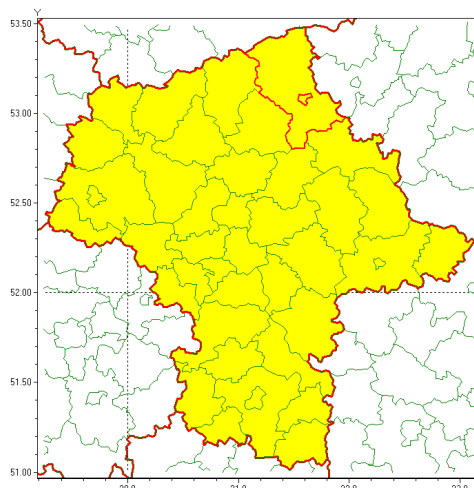

Zasięg ostrzeżenia w województwie

Burze z gradem

Ostrzeżenie meteorologiczne Nr 81

Nazwa biura	IMGW-PIB Centralne Biuro Prognoz Meteorologicznych - Wydział w Warszawie
Zjawisko/stopień zagrożenia	Burze z gradem/ 1
Obszar	województwo mazowieckie powiat ostrołęcki
Ważność	od godz. 09:00 dnia 27.07.2021 do godz. 02:00 dnia 28.07.2021
Przebieg	Prognozowane są burze, którym miejscami będą towarzyszyć opady deszczu do 30 mm, lokalnie do 40 mm oraz porywy wiatru do 90 km/h. Miejscami grad.
Prawdopodobieństwo wystąpienia zjawiska(%)	80%
Uwagi	Brak.
Dyrektor synoptyk IMGW-PIB	Michał Jaworski
Godzina i data wydania	godz. 08:39 dnia 27.07.2021
SMS	IMGW-PIB OSTRZEŻENIE: BURZE Z GRADEM/1 mazowieckie/ostrołęcki od 09:00/27.07 do 02:00/28.07.2021 deszcz 40 mm, grad, porywy 90 km/h.