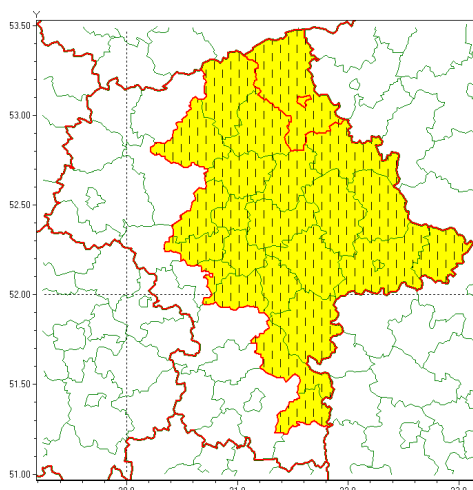

### Zasięg ostrzeżenia w województwie

Burze z gradem

### Zmiana ostrzeżenia meteorologicznego Nr 82 wydanego o godz. 07:12 dnia 28.07.2021

Nazwa biura	IMGW-PIB Centralne Biuro Prognoz Meteorologicznych - Wydział w Warszawie
Zjawisko/stopień zagrożenia	Burze z gradem/ 1
Obszar	województwo mazowieckie <b>powiat ostrołęcki</b>
Ważność	od godz. 14:00 dnia 28.07.2021 do godz. 02:00 dnia 29.07.2021
Przebieg	Prognozowane są burze, którym miejscami będą towarzyszyć opady deszczu od 20 mm do 30 mm, lokalnie do 40 mm oraz porywy wiatru do 100 km/h. Miejscami grad.
Prawdopodobieństwo wystąpienia zjawiska(%)	80%
Uwagi	Zmiana dotyczy podwyższenia stopnia ostrzeżenia. Ostrzeżenie może być aktualizowane.
Dyrektor synoptyk IMGW-PIB	Katarzyna Cisiłowska
Godzina i data wydania	godz. 11:59 dnia 28.07.2021
SMS	IMGW-PIB OSTRZEŻA: BURZE Z GRADEM/1 mazowieckie/ostrołęcki od 14:00/28.07 do 02:00/29.07.2021 deszcz 40 mm, grad, porywy 100 km/h.