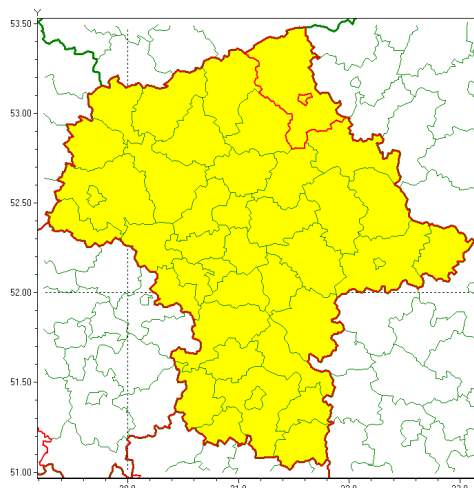

email: meteo.warszawa@imgw.pl

www: www.imgw.pl

Zasięg ostrzeżenia w województwie

Gęsta mgła

Ostrzeżenie meteorologiczne Nr 89

Nazwa biura	IMGW-PIB Centralne Biuro Prognoz Meteorologicznych w Warszawie
Zjawisko/stopień zagrożenia	Gęsta mgła/ 1
Obszar	województwo mazowieckie powiat ostrołęcki
Ważność	od godz. 19:00 dnia 16.12.2020 do godz. 09:00 dnia 17.12.2020
Przebieg	Prognozuje się gęste mgły w zasięgu których widzialność wynosi miejscami do 100 m.
Prawdopodobieństwo wystąpienia zjawiska(%)	80%
Uwagi	Brak.
Dyrektor synoptyk IMGW-PIB	Michał Folwarski
Godzina i data wydania	godz. 12:28 dnia 16.12.2020
SMS	IMGW-PIB OSTRZEŻA: MGŁA/1 mazowieckie/ostrołęcki od 19:00/16.12 do 09:00/17.12.2020 widzialność 100 m.