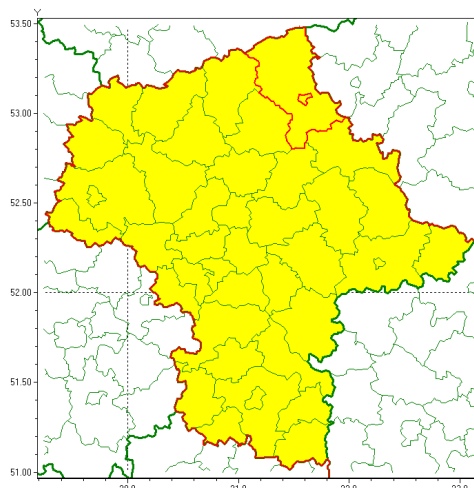

### Zasięg ostrzeżenia w województwie

Gęsta mgła

### Ostrzeżenie meteorologiczne Nr 90

<b>Nazwa biura</b>	IMGW-PIB Centralne Biuro Prognoz Meteorologicznych w Warszawie
<b>Zjawisko/stopień zagrożenia</b>	Gęsta mgła/ 1
<b>Obszar</b>	województwo mazowieckie <b>powiat ostrołęcki</b>
<b>Ważność</b>	od godz. 18:00 dnia 18.12.2020 do godz. 10:00 dnia 19.12.2020
<b>Przebieg</b>	Prognozuje się gęste mgły, w zasięgu których widzialność wynosi do 100 m.
<b>Prawdopodobieństwo wystąpienia zjawiska(%)</b>	80%
<b>Uwagi</b>	Brak.
<b>Dyrektor synoptyk IMGW-PIB</b>	Ilona Bazyluk
<b>Godzina i data wydania</b>	godz. 12:17 dnia 18.12.2020
<b>SMS</b>	IMGW-PIB OSTRZEŻENIE: MGŁA/1 mazowieckie/ostrołęcki od 18:00/18.12 do 10:00/19.12.2020 widzialność 100 m.